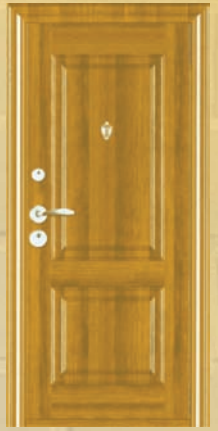

Importator direct
(en-gros și en-detail)

Best Decor Doors

Uși metalice din tablă

www.usibestdecor.ro; e-mail: office@usibestdecor.ro

BD - 01

BD - 02

BD - 03

BD - 04

BD - 05

BD - 06

BD - 07

BI-A - 01

BI-A - 04

BI-L - 09

BI - 01

BI - 03

BI - 24

BI - 28

BI - 58

BI - 67

BI - 75

**TRANSPORT
GRATUIT !**

Dimensiuni usi metalice:
- lățime: 86, 88, 96, 120, 140 cm.
- înălțime: 201, 202, 205 cm.

BD 07